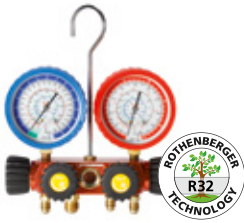

ROTHENBERGER
pipetool technologies at work

KYLMÄÄLAN TYÖKALUT AMMATTILAISILLE

Digitaalinen huoltomittari

ROCOOL 600 -sarja
(muovipaketissa)
Tuoteno 100000569

ROCOOL 600-sarja
(sis. laukun ja
2 lämpöanturia)
Tuoteno 100000570

ROCOOL 600 -sarja
(sis. laukun, 2 lämpöanturia
ja databoksin)
Tuoteno 100000572

Analoginen huoltomittari 2-tie

Huoltomittari 2-tie
R22-R407C
Tuoteno 170501

Huoltomittari 2-tie
R410A-R32
Tuoteno 100001426

Analoginen huoltomittari 4-tie

Huoltomittari 4-tie
R22-R407C
Tuoteno 170502

Huoltomittari 4-tie
R410A, R32
Tuoteno 100001427

Talteenottoalaite kylmäaineille

ROREC 230 V, 38,5 bar
luokan kylmäaineille
Tuoteno 168605